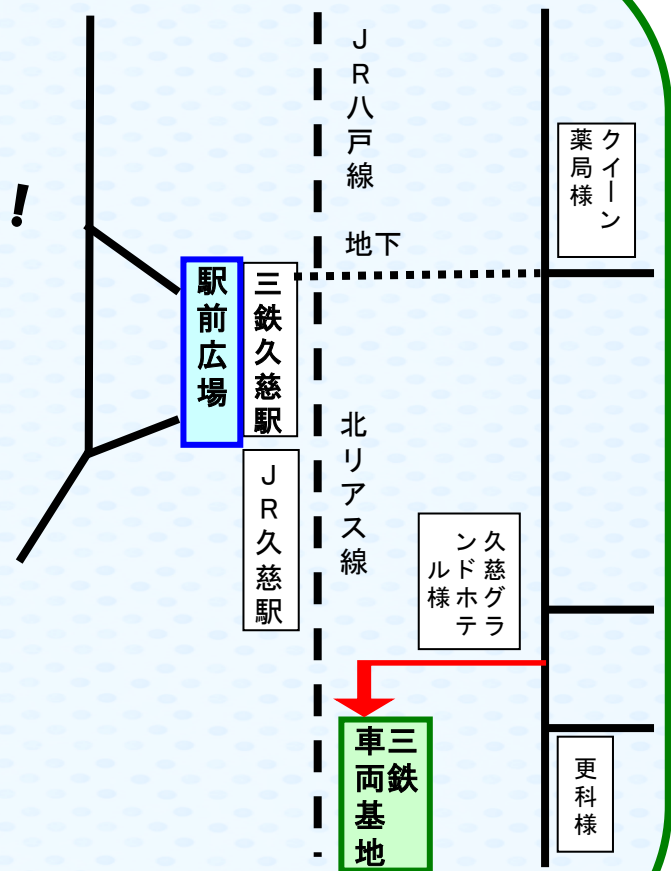

## 11月3日(祝) 10時～15時

### さんてつお祭り広場

- 久慈駅前広場(噴水周辺) 10:00～14:00
- もちまき大会(景品入り) 10:00
- ミニSL運行
- 北三陸うまいもの市
- 三鉄グッズ販売

あそびにきてね!

### 車両基地公開 10:00～15:00

三陸鉄道北リアス線運行部(久慈市川崎町)

- メッセージ車両展示 あなたのメッセージを描いてね!
- 潮騒のメモリース号再現車 VS 新お座敷車 展示
- あなたも運転士! 制服姿で「はい、ポーズ!」
- 軌道自転車乗車体験 ヘルメットかぶって出発進行!
- 鉄道用品&三鉄グッズ販売コーナー
- レール重量当てクイズ(投票締切 12:00)  
車両を支える丈夫なレールの重さは???
- 力自慢大集合! 車両牽引レース 14:00  
本物の車両を引っ張る3mタイムレース!!
- ちゃぶ台ならぬヘッドマーク返し大会! 14:30  
心の中のモヤモヤをぶっ飛ばせ~!!!
- キットカットまき 15:00