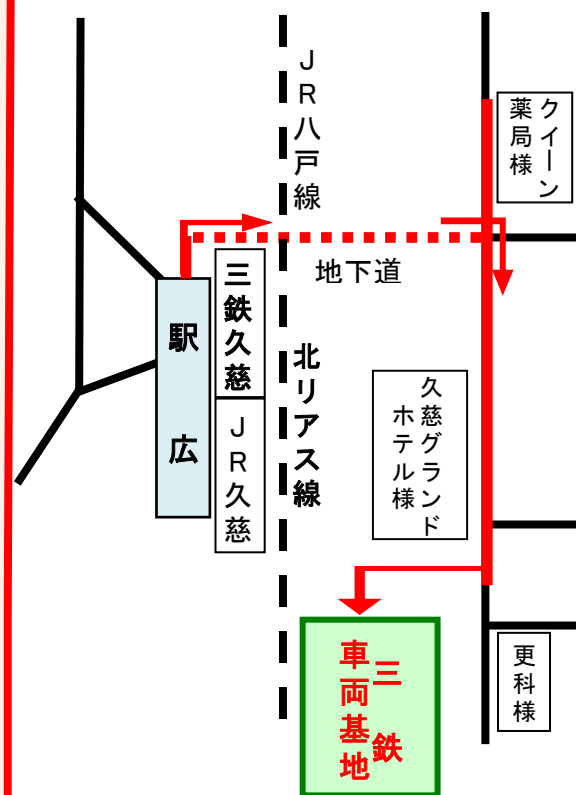

第10回秋のさんてつ祭り

今年は「ポケモン」が やってくる！！

日時：11月4日（日）10:00～15:00

場所：三陸鉄道久慈車両基地

三陸鉄道北リアス線運行部（久慈市川崎町10-20）

★オープニングイベント

開会宣言、もちまき（景品入り）10:00～

★北三陸うまいもの市

ピカチュウも遊びに来るよ！

ピカチュウのふわふわも登場！
1回3分100円（税込）

★「さんてつかフェ」レトロ車両でおくつろぎください！

数量限定特製ケーキもあります 10:00～14:00

★あなたも運転士！制服姿で「はい、ポーズ！」

★軌道自転車乗車体験 ヘルメットかぶって出発進行！

10:00～12:00、13:30～15:00

★ストラックアウト ねらえパーフェクト！ 13:30～14:30

★三鉄オリジナル商品大抽選会 14:45抽選開始

アンケートにお答えいただき希望商品の投票箱に入れてください 14:30締切

★鉄道用品販売コーナー

★ミニ電車運行

★新型モーターカー（線路点検用車両）展示

★新型モーターカーつな引レース カ自慢大集合！

線路点検用車両を3メートル引っ張るタイムレース!! 12:30～

★エンディング